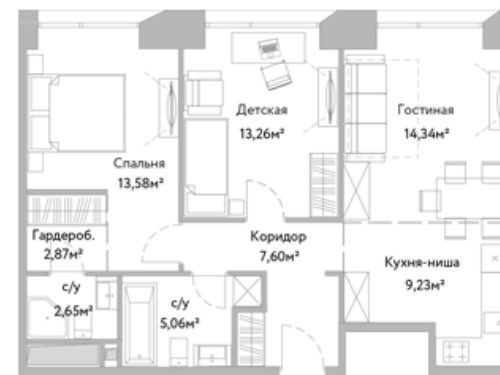

3-е-вро квартира

VERY

29 219 340 Р

Площадь: **68.59 м²**
Этаж: **16**
Корпус: **2**
Секция: **1**
№ квартиры: **550**

Москва, ул. Ботаническая, д.29

пн-вс 9:00-21:00

www.very-botsad.moscow

+7 495 476 33-29