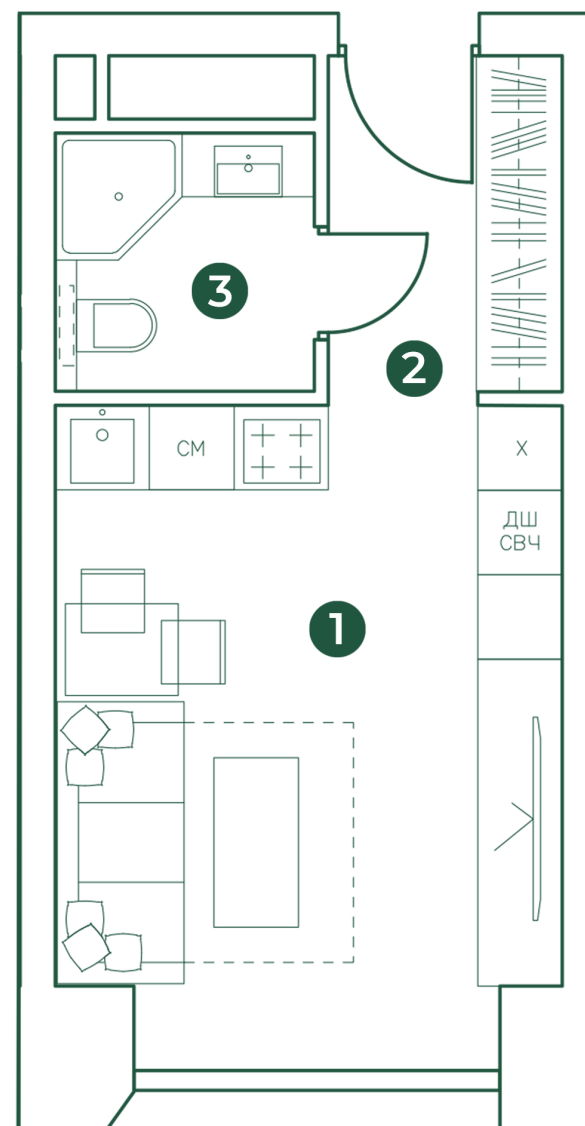

12 547 130 Р

Площадь: **24.17 м²**

Этаж: **14**

Корпус: **2**

Секция: **1**

№ квартиры: **529**

Москва, ул. Ботаническая, д.29

пн-вс 9:00-21:00